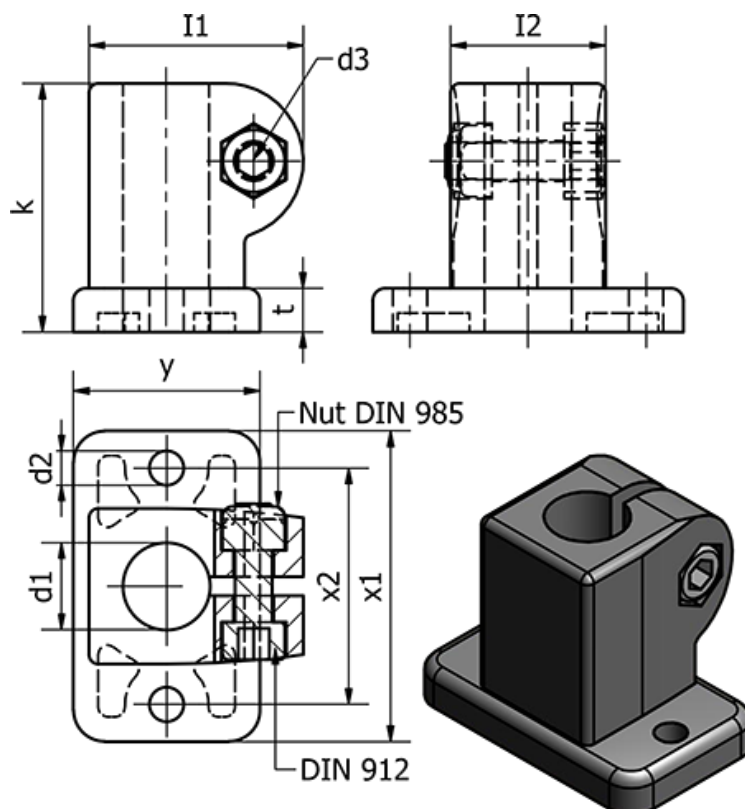

Varenummer: 201623B102SW

Beskrivelse: E+G Laskeforbindelse - GN 162.3-B10-2-SW

Mål

d1	= 10	Vægt (g) = 78
d2	= 5.5	x1 = 50
d3	= M6	x2 = 38
Fastspændings kit for d3	= GN 911-M6-22	y = 30
I1	= 34.5	
I2	= 25	
k	= 40	
t	= 7	